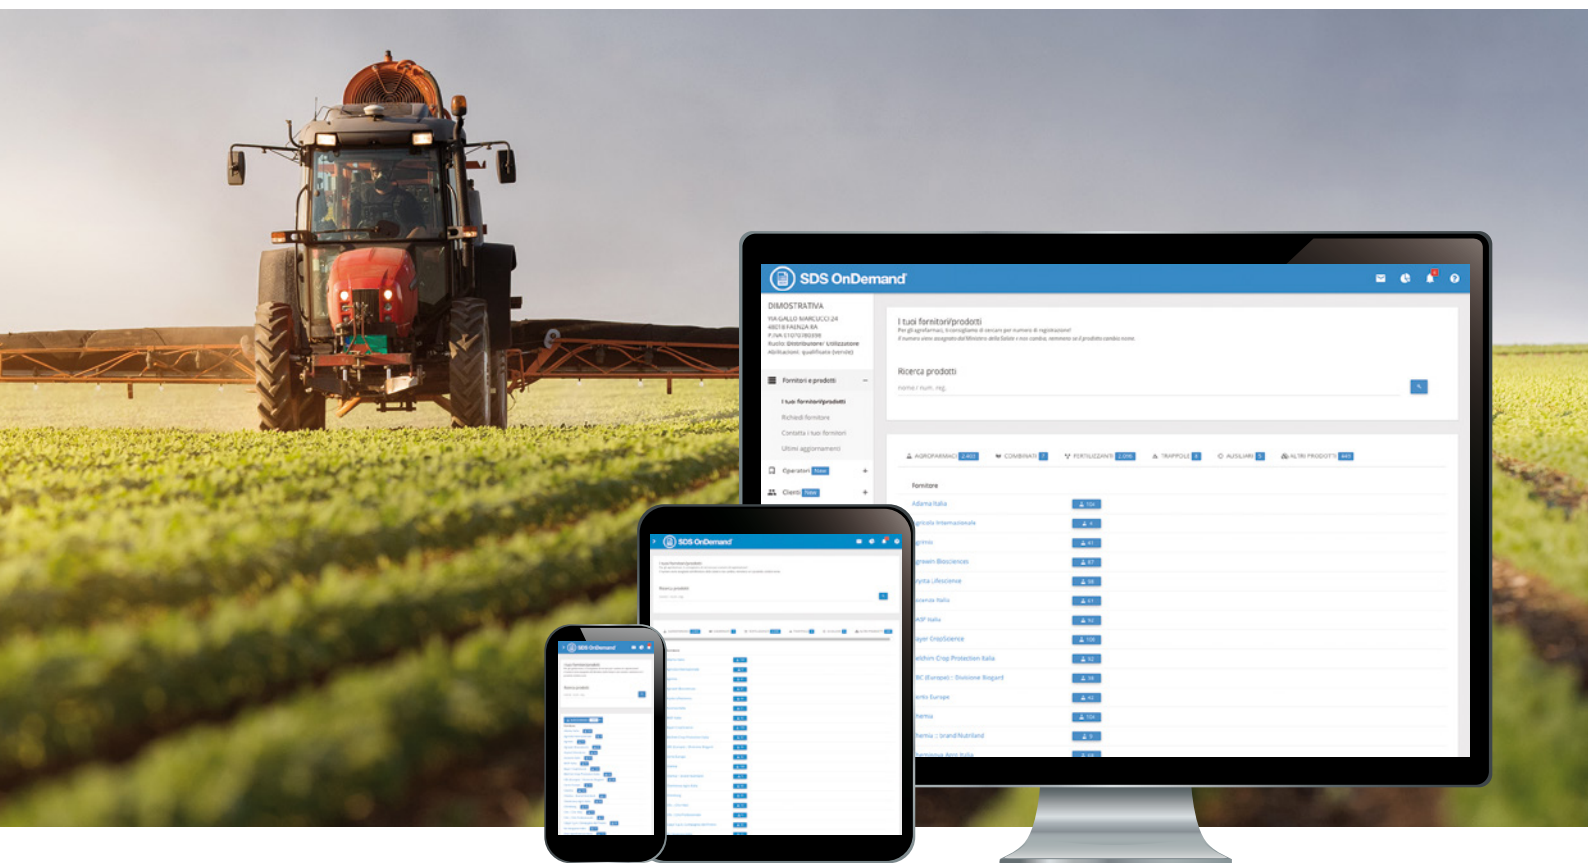

Versione
DISTRIBUTORI

SDS OnDemand®

sistema distribuzione schede

Fornisci ai tuoi clienti le **schede di sicurezza**, le **etichette** e le **comunicazioni obbligatorie** dei mezzi tecnici in **agricoltura** in modo *facile, accessibile e veloce!*

IMAGE LINE®
AGRODIGITAL HUB

SDS OnDemand®

Versione Distributori

È la piattaforma web che ti consente di mettere a disposizione dei tuoi clienti (*Utilizzatori finali*) le **Schede di Sicurezza, le etichette e le comunicazioni obbligatorie** di agrofarmaci, fertilizzanti, biocidi, PMC e altri preparati pericolosi.